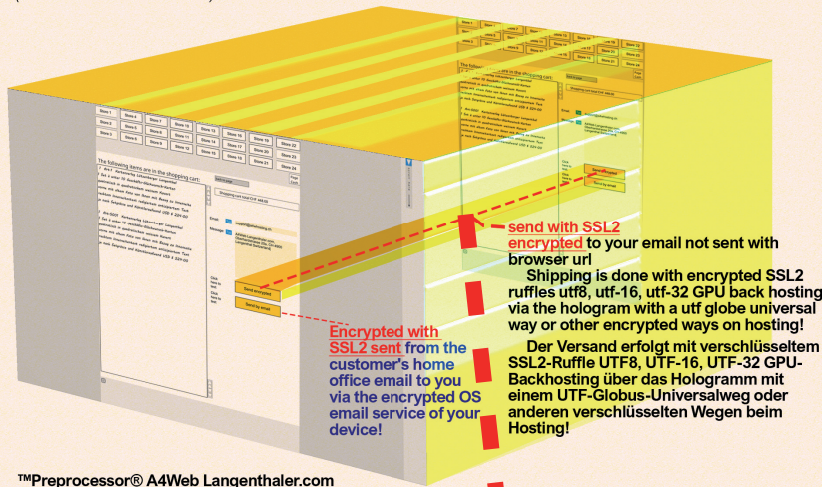

Double SSL2 Button System

Get Ruffleshop Encrypted:

rufflestore.com

rufflesafe.com

rufflesafe.de

(all Rufflesafe Versions)

™Preprocessor® A4Web Langenthaler.com
Oberhardstrasse 20a
CH-4900 Langenthal Switzerland

Technisches Datenblatt
Ruffleshop SSL2 Button System

Technical data sheet
Ruffleshop SSL2 Button System

Links ist die rote gestrichelte Linie zu sehen, die man dann selbst verwalten kann nach dem Kauf des Rufflesafe Ruffleshop.

The red dashed line can be seen on the left, which you can then manage yourself after purchasing the Rufflesafe Ruffleshop.

Below: this management is what you get
Unten: diese Steuerung ist inklusive

change here your coordinates in your Rufflesafe Ruffleshop Encrypted:
See yellow fields below!